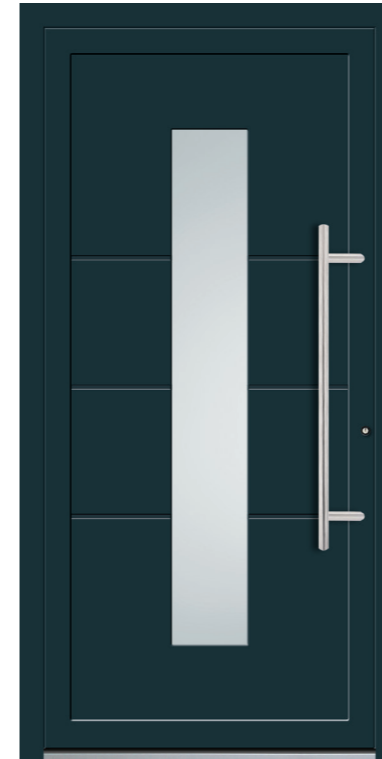

MODELL LO 12S
Farbe RAL 5003
Griff OPR 160h

MODELL RH 16S
Dekor BETON HELL
Griff OPR 160h

MODELL TH 18S
Holz Dekor NUSSBAUM DUNKEL
Griff KPK 750h

MODELL VO 13S
Farbe RAL 9007
Griff KPK 190h

*Bei zusätzlichen Dekoren (Zabrano Light, Zabrano Dark und Kirsche), wie auch bei Holz Dekoren ist die Standard Richtung der Dekor Linien vertikal und muß nicht angegeben werden. Eine Änderung der Linien von vertikal auf horizontal muß unbedingt bei der Bestellung angegeben werden.