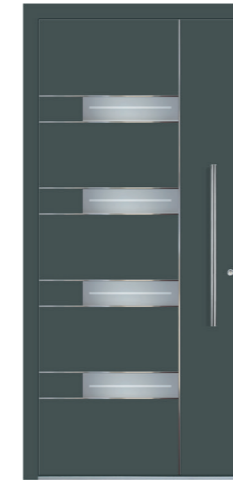

MODELL BR 41E
Farbe RAL 7012
Verglasung DPZ
Griff OPR 750h