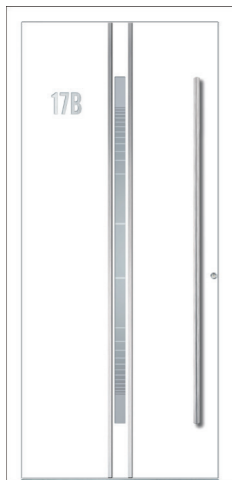

MODELL BG 52E
Farbe RAL 9016
Verglasung DPZ
Griff OCR 160h