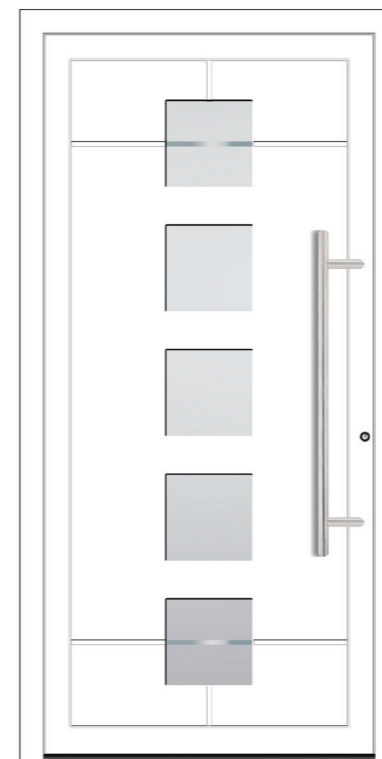

MODELL 7
Farbe RAL 9016
Verglasung DPL
Griff OCS 950h