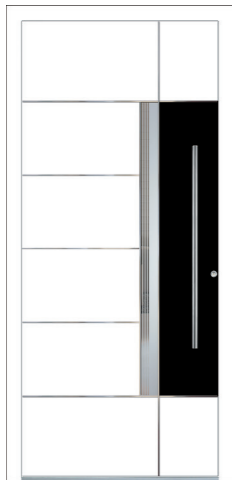

MODELL NU 56E
Farbe RAL 9006
Verglasung DPL
Griff OPR 160h

MODELL OS 11E
Farbe RAL 7048
Verglasung DPR
Griff OPR 115h

MODELL LI 45E
Farbe RAL 9016/9005
Verglasung PFL
Griff OPR 950h

MODELL LO 12E
Farbe RAL 7024
Verglasung DPC
Griff OPT 100h