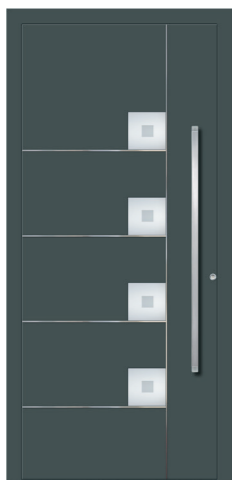

MODELL PG 57E
Farbe RAL 7012
Verglasung DPR
Griff OPR 115h

MODELL PR 29E
Farbe GRIGIO ANTICO
Verglasung DPP
Griff KCK 160h

MODELL RE 58E
Farbe RAL 7012/7042
Verglasung DPR
Griff KPK 115h

MODELL RI 59E
Farbe RAL 7033
Verglasung DPS
Griff KPR 115h