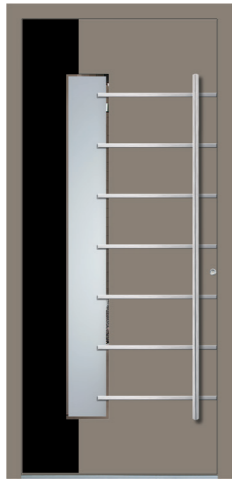

MODELL KI 54E
Farbe RAL 7048/9005
Verglasung FPK
Griff OCR 160h