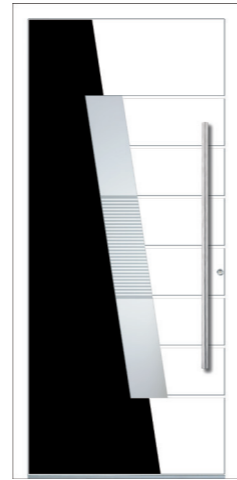

MODELL VE 36E
Farbe RAL 9016/9005
Verglasung DPZ
Griff OCR 115h