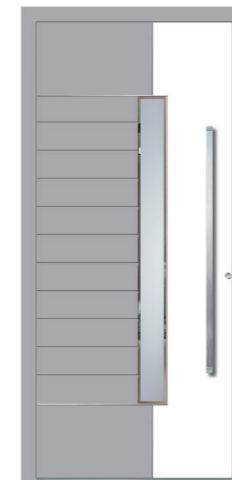

MODELL ED 67E
Farbe RAL 9006/9016
Verglasung FPK
Griff KCR 115h