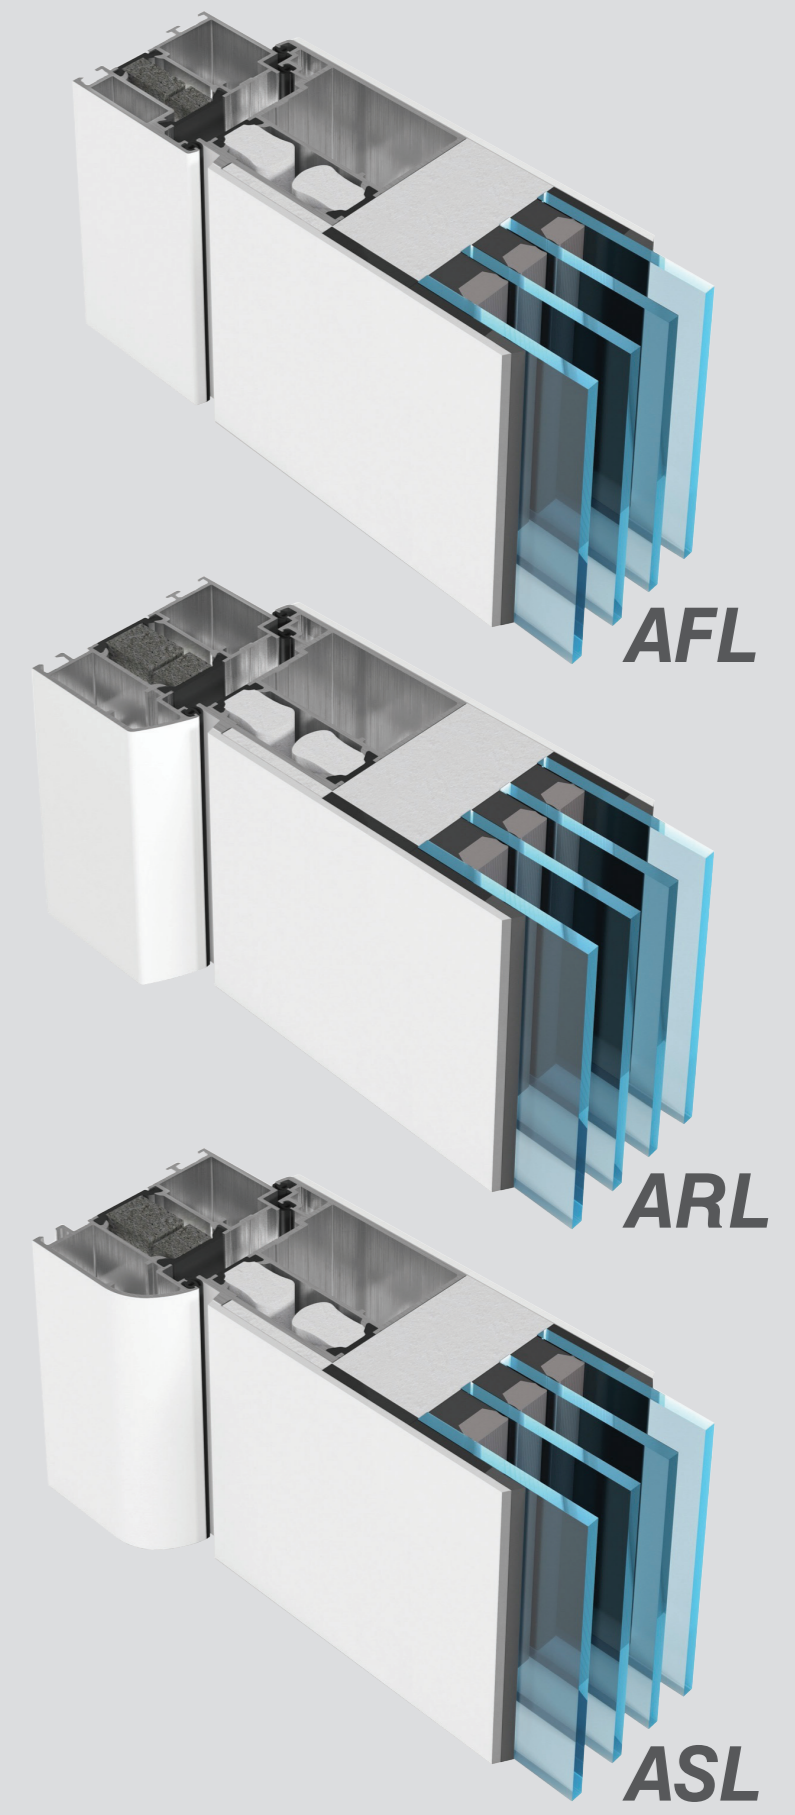

Aluminiumhaustüren

mit beidseitig flügelüberdeckenden Füllungen

SCHÜCO

TÜREN $U_d 0,75 \text{ W/m}^2\text{K}$

BARRIER®

**ALUMINIUM - HAUSTÜREN
2018.**

SCHÜCO
TÜREN $U_0,0,75 \text{ W/m}^2\text{K}$

ELITE MODELLE

STANDARD-TÜRAUSSTATTUNG

- Beidseitig flügelüberdeckend
- Systemprofile AFL, ASL und ARL
- Standard Verglasung - 4-fach-Verglasung VSG 4.4.2. beidseitig
- Rollentürbänder - Alle Haustüren mit 3 verstellbaren Rollentürbändern - im standard Angebot - Edelstahl (grau)
- Verriegelung - 5-Punktverriegelungen in Edelstahl kombiniert mit langschließebleiste Edelstahl
- Drücker - Aluminium Natureloxiert
- Sicherheits Rosette, Ø 30mm, Edelstahl matt