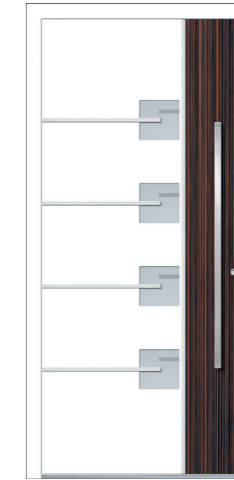

MODELL BU 53E
Farbe RAL 9016/ZEBRANO L
Verglasung DPZ
Griff KPR 115h