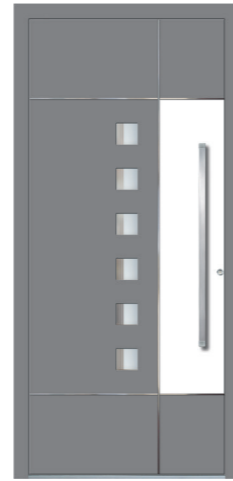

MODELL KR 69E
Farbe RAL 9007/9016
Verglasung PFL
Griff KCR 950h