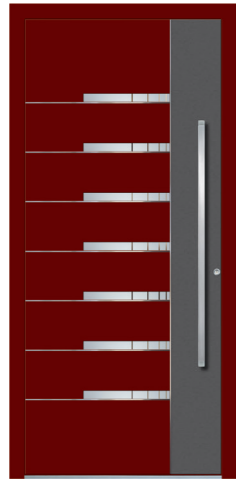

MODELL SO 72E
Farbe RAL 3004/29/80077
Verglasung DPC
Griff KPR 115h